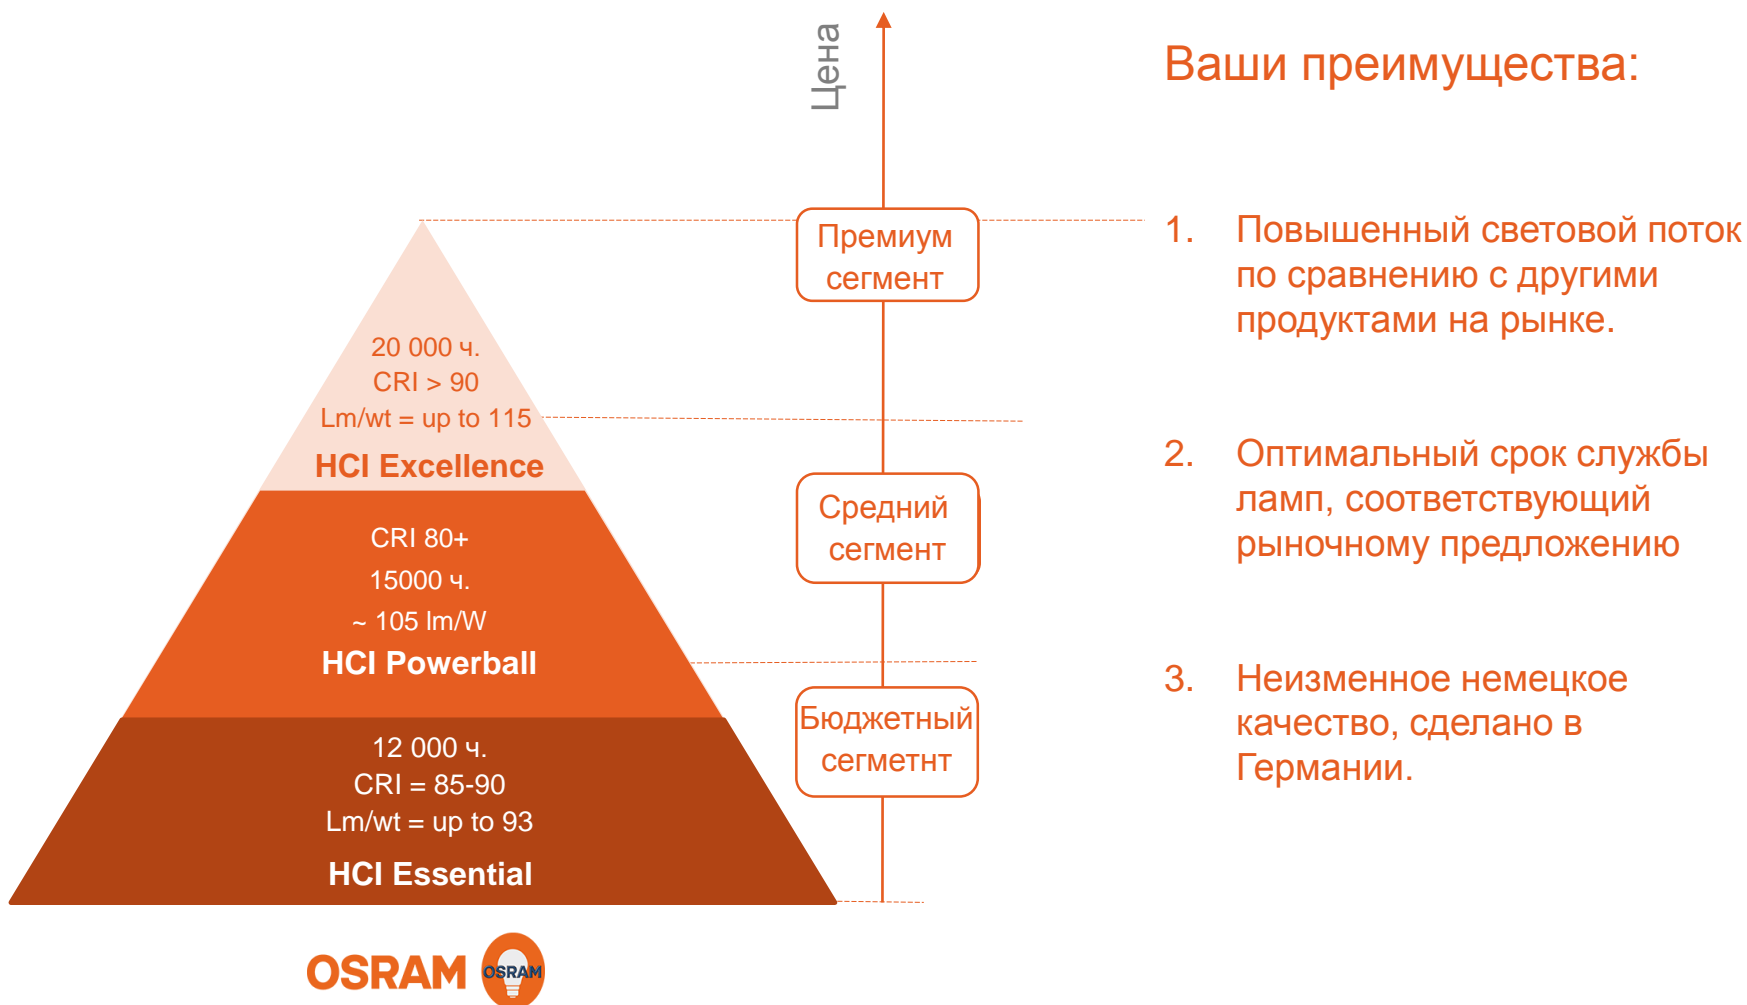

Семейство ламп HCI производства OSRAM г. Берлин